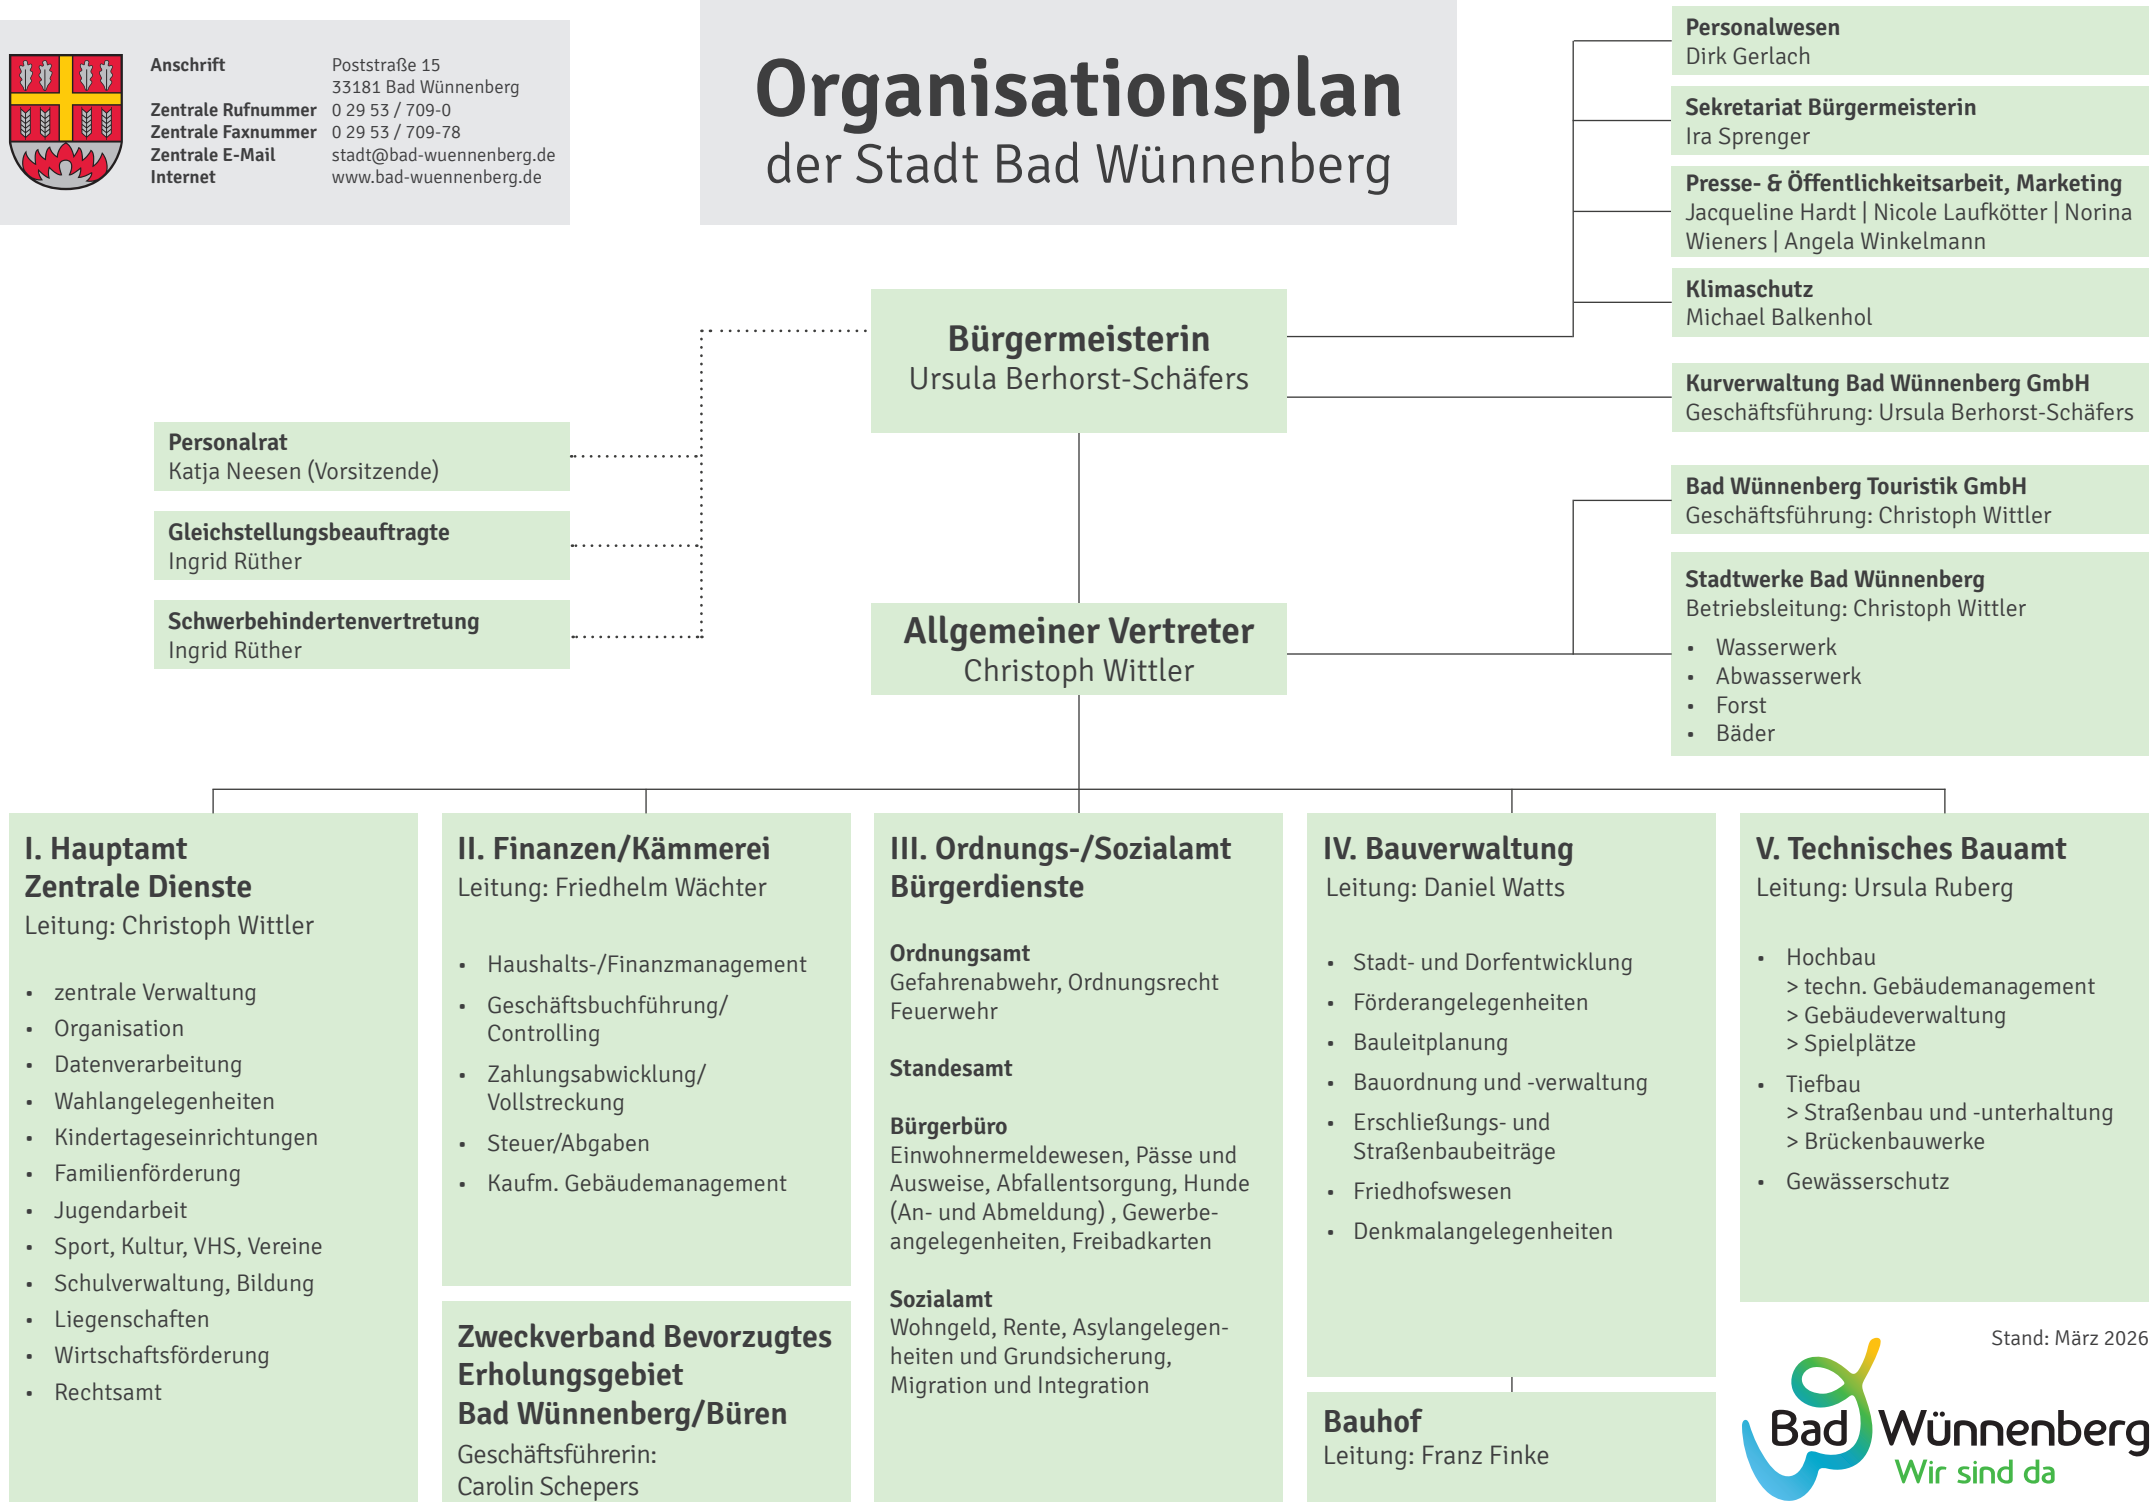

Organisationsplan der Stadt Bad Wünnenberg

Personalrat
Katja Neesen (Vorsitzende)

Gleichstellungsbeauftragte
Ingrid Rüther

Schwerbehindertenvertretung
Ingrid Rüther

Bürgermeisterin
Ursula Berhorst-Schäfers