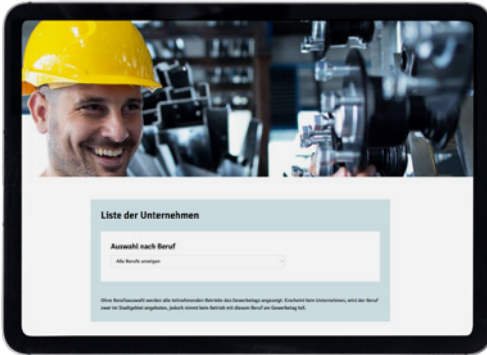

5. Wöhler

Industrie

Wöhler Brush Tech GmbH
Wöhler Technik GmbH
Wöhler Technische Bürsten GmbH

Wasser | Abwasser | Umwelttechnologie

Wasserverband Aabach-Talsperre

Erfahre mehr zu den teilnehmenden Unternehmen

Im Unternehmensverzeichnis auf der Homepage der Stadt Bad Wünnenberg kannst du die teilnehmenden Betriebe des Gewerbetags näher kennenlernen: Welche Produkte stellen sie her, welche Dienstleistungen bieten sie an und welche Berufsmöglichkeiten es dort gibt? Außerdem erfährst du, in welchen Berufen die heimischen Betriebe ausbilden oder Praktika anbieten. Mit der praktischen Suchfunktion findest du schnell die passenden Betriebe zu deinem Traumberuf.