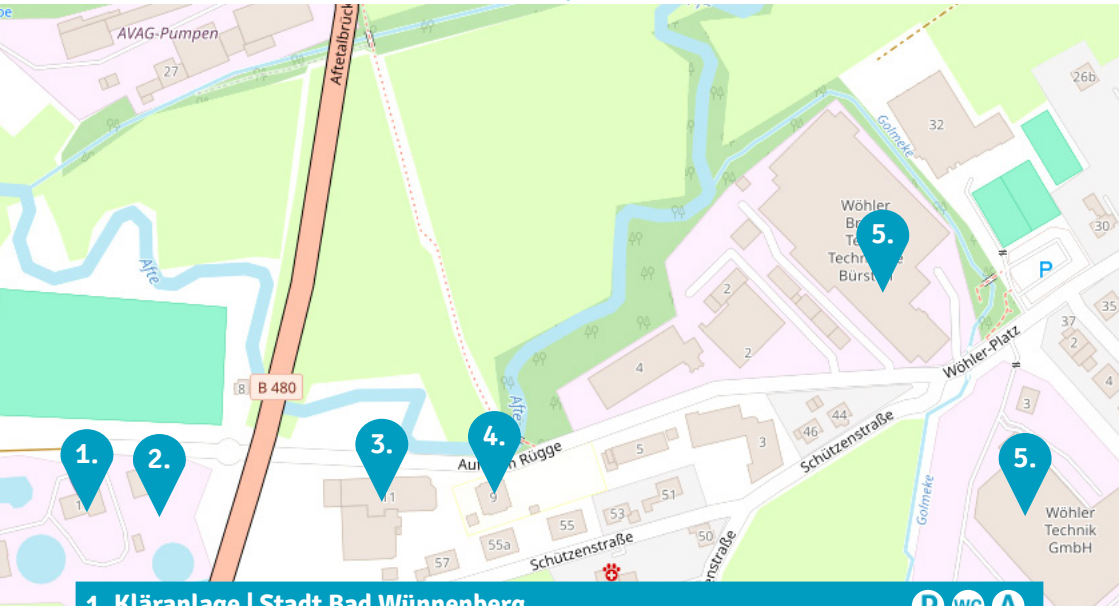

Inhaltsverzeichnis

Betriebe entdecken – Berufe erleben: Der Gewerbetag im Überblick.....	3
Übersicht Ausstellungsorte & teilnehmende Unternehmen.....	4
Auf dem Rügge.....	4
Rosenstraße.....	6
Zinsdorfer Weg.....	7
Aktionen zum Mitmachen.....	8
Kinderprogramm Essen & Trinken.....	9
Speziell für Schülerinnen und Schüler.....	9
Melde dich online für eine Schüleraktion an.....	10
Anreise & Mobilität vor Ort.....	11
Sponsoren.....	12

10:00 – 15:00 Uhr – Einblicke in die Unternehmen

Unternehmen aus dem gesamten Stadtgebiet präsentieren sich vom Gewerbegebiet „Auf dem Rügge“ bis zum „Zinsdorfer Weg“ und laden dazu ein, ihre Betriebe zu erkunden und die vielfältigen Berufsfelder zu entdecken.

ÜBERSICHT Ausstellungsorte & teilnehmende Unternehmen

Besuche die teilnehmenden Unternehmen in den Gewerbegebieten „Auf dem Rügge“ und „Zinsdorfer Weg“. An einigen Standorten präsentieren sich mehrere Firmen gemeinsam – die Unternehmen sind nach Branchen und Berufsfeldern gebündelt, damit du dich an einem Ort umfassend zu einer Branche oder einem Berufsfeld informieren kannst.

AUF DEM RÜGGE Standorte | Firmen

1. Kläranlage | Stadt Bad Wünnenberg

Wasser | Abwasser | Umwelttechnologie
Kläranlage | Stadt Bad Wünnenberg

2. Bauhof | Stadt Bad Wünnenberg

Garten- & Landschaftsbau | Straßenwärter
Bauhof | Stadt Bad Wünnenberg